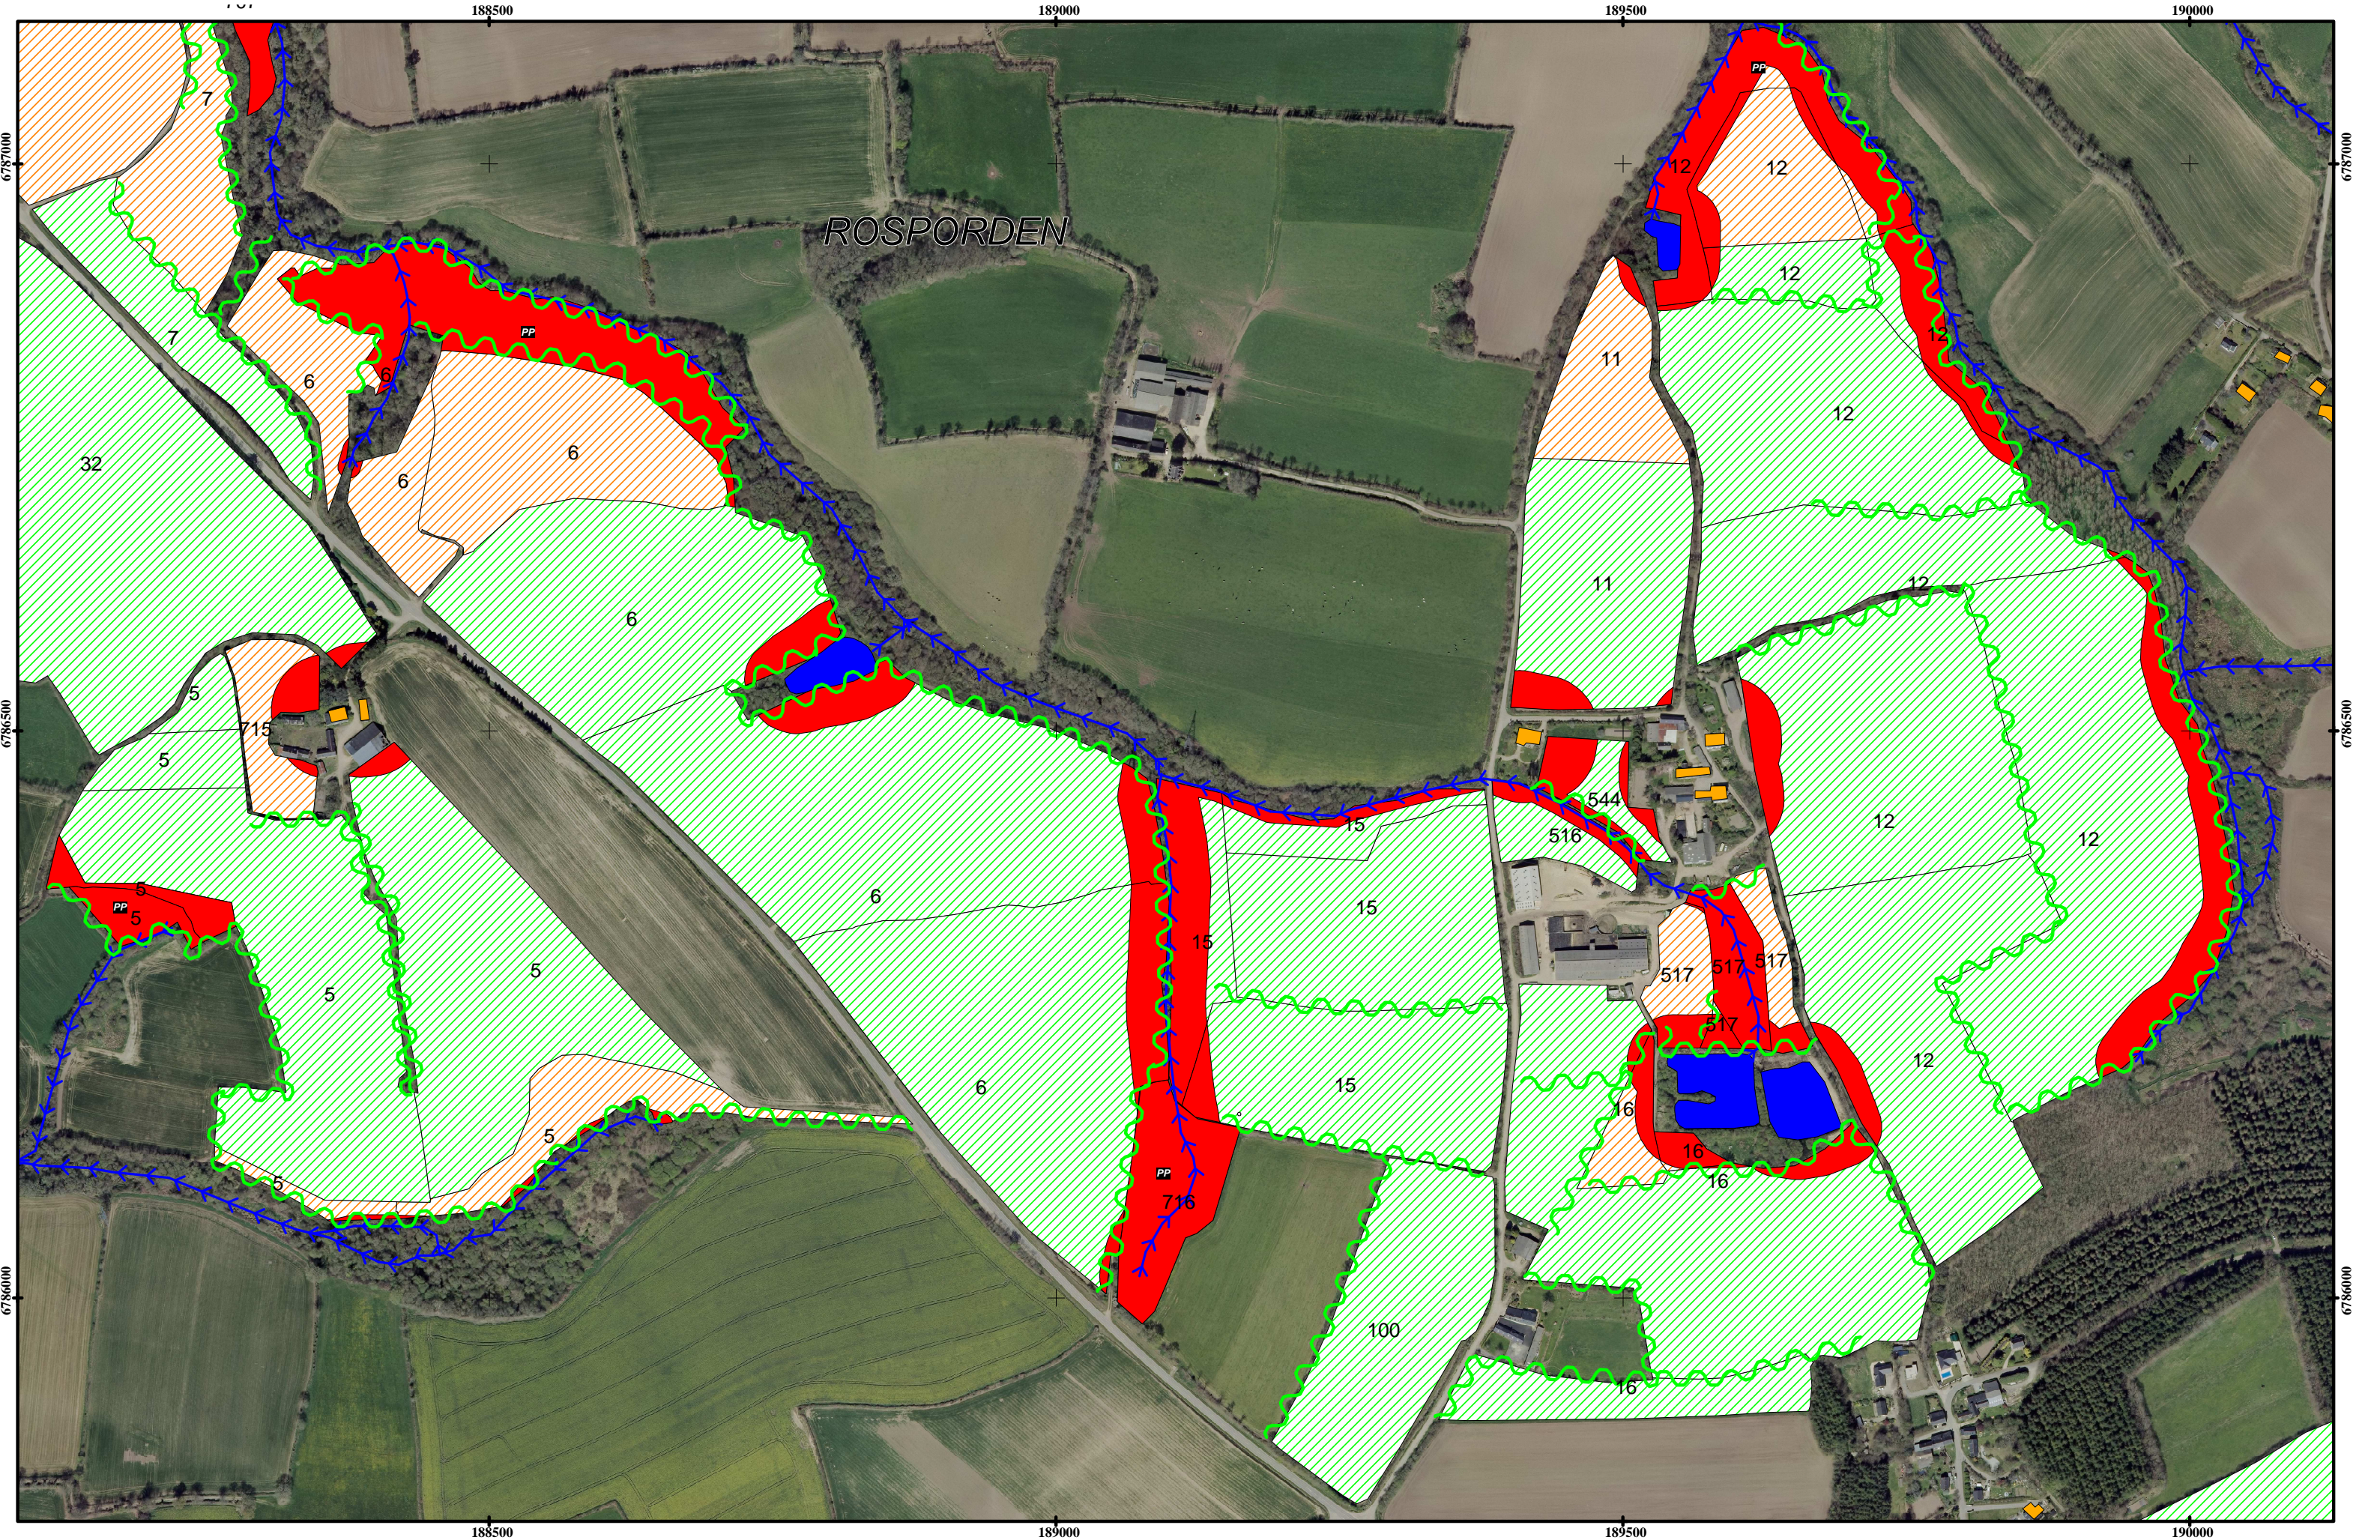

Plan d'épandage

GAEC QUELEDERN

Plan d'épandage

GAEC QUELEDERN

ROSPORDEN

Plan d'épandage

GAEC QUELEDERN

ROSPORDEN

188500

189000

189500

190000

6786500

6786500

6786500

6786500

6786000

6786000

188500

189000

189500

190000

Plan d'épandage

GAEC QUELEDERN

Plan d'épandage

GAEC QUELEDERN