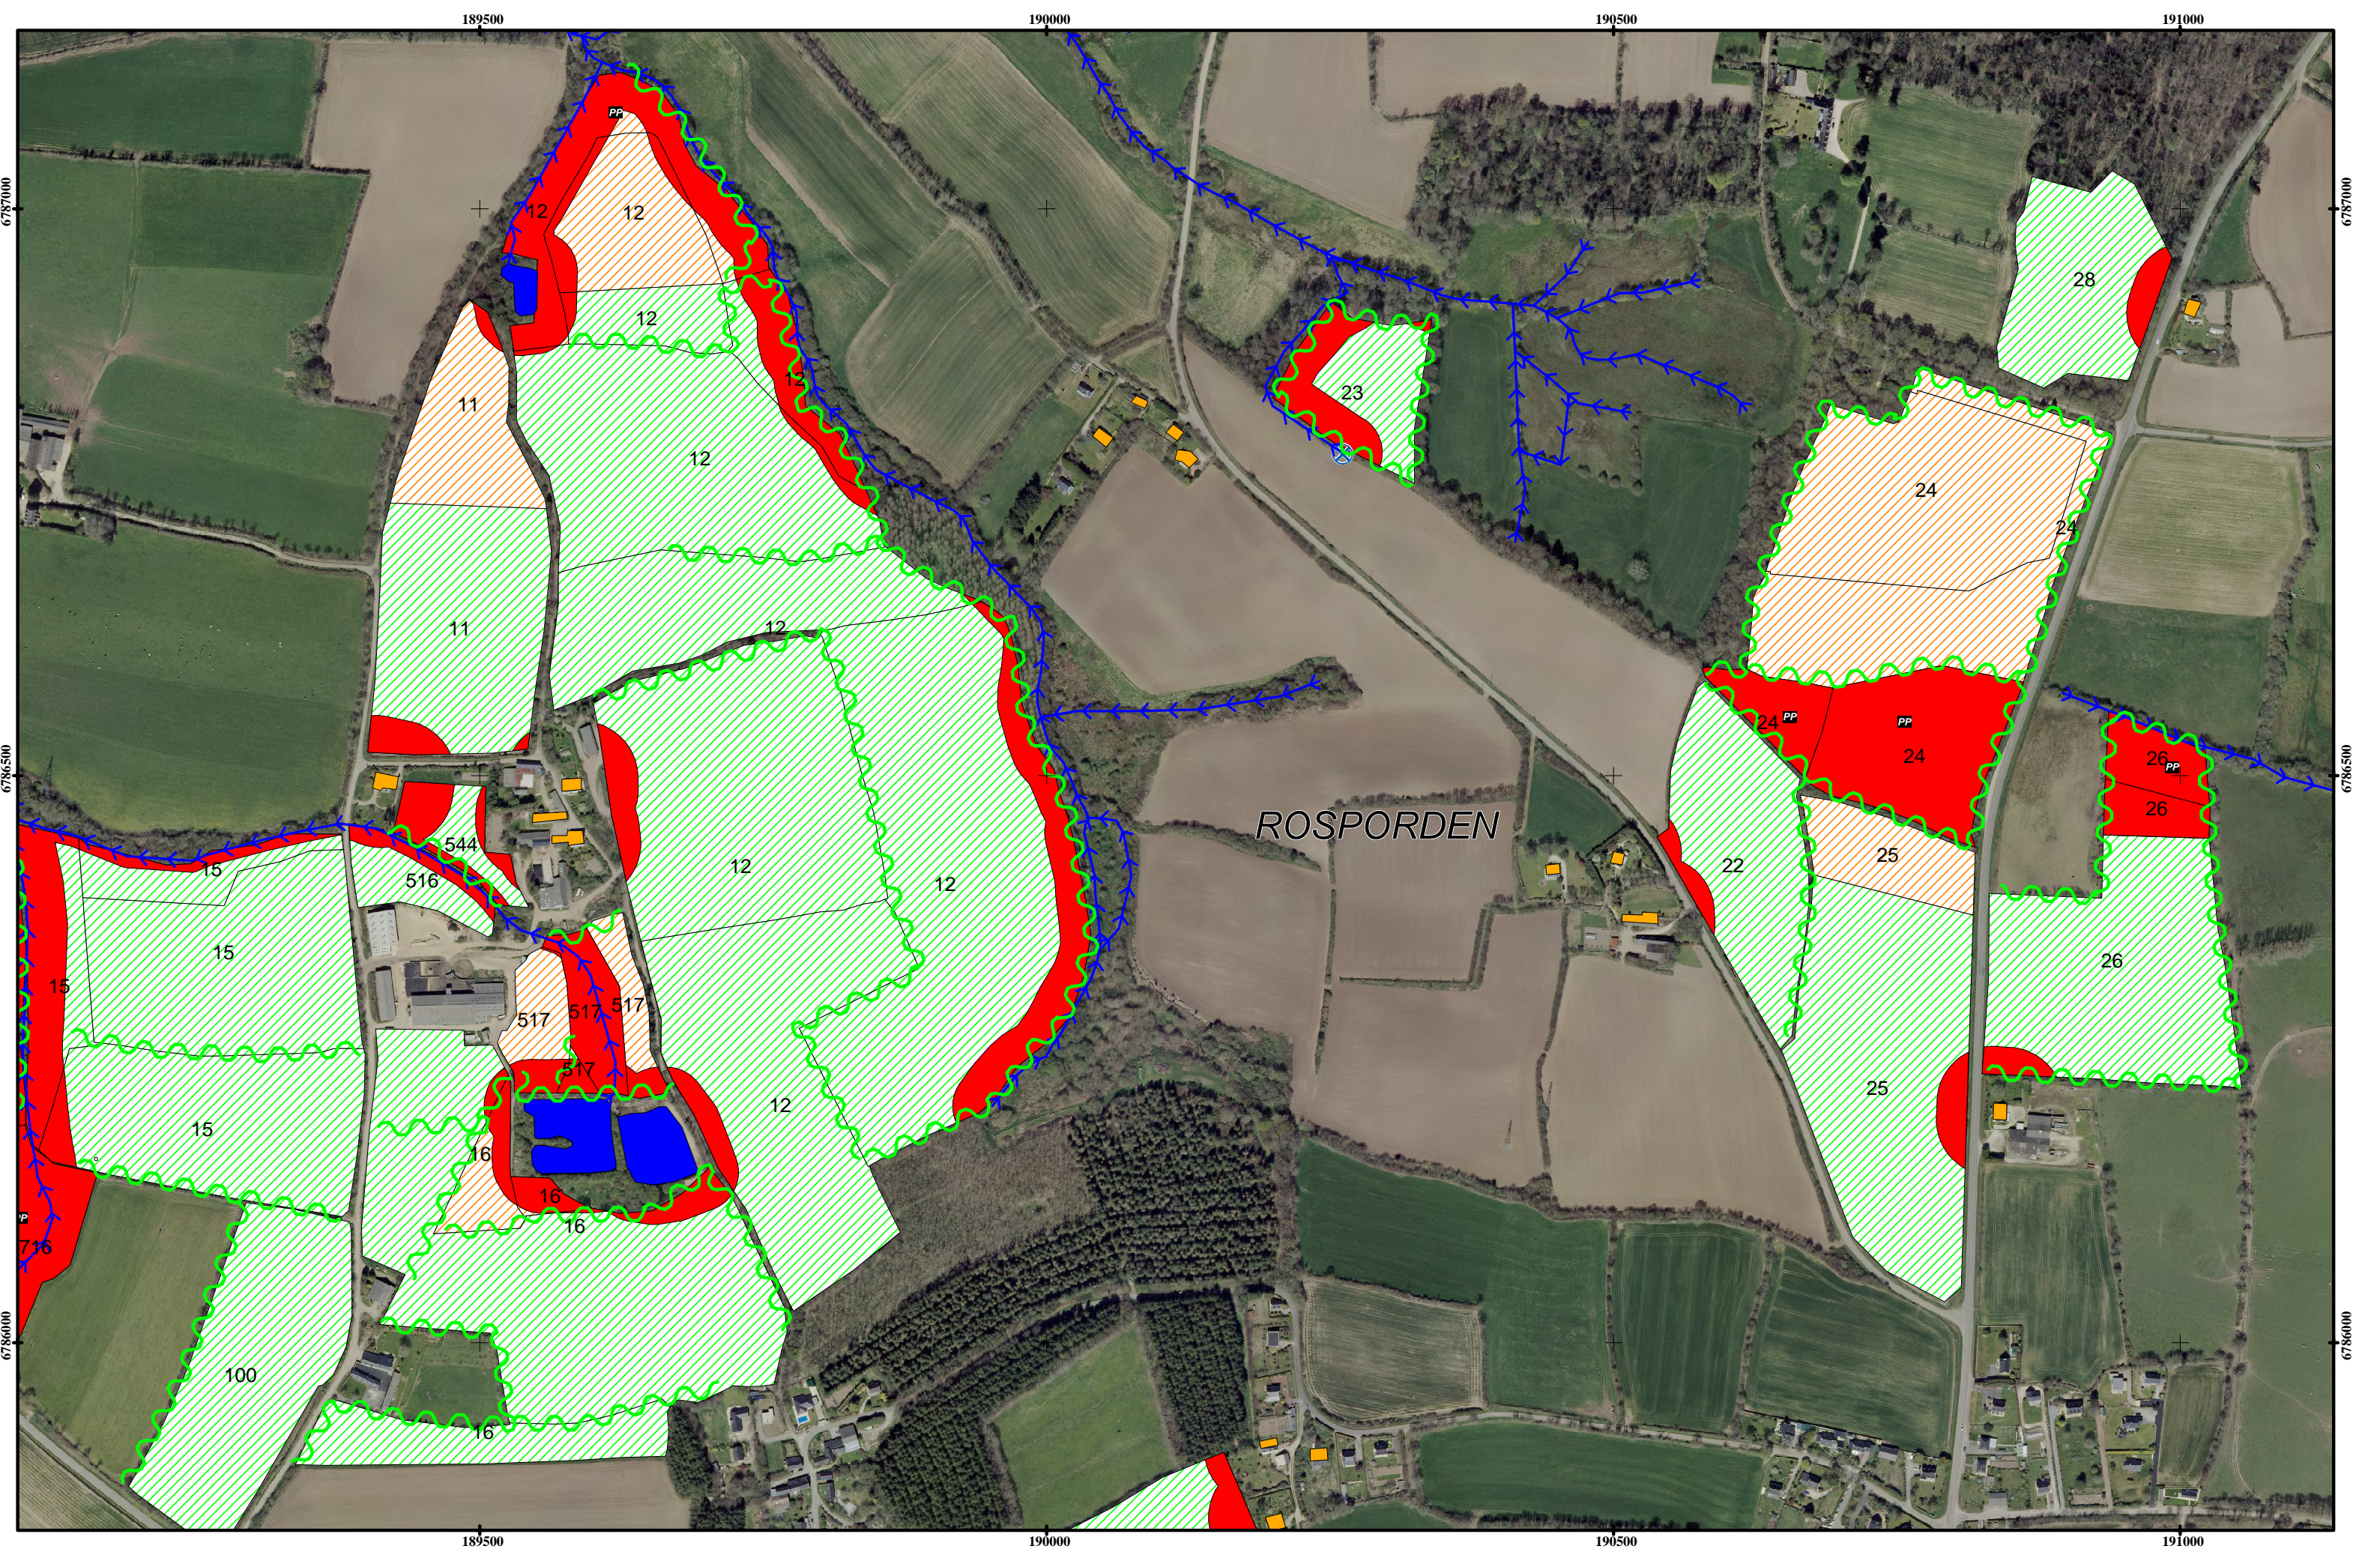

Plan d'épandage

GAEC QUELEDERN

Plan d'épandage

GAEC QUELEDERN

ROSPORDEN

Plan d'épandage

GAEC QUELEDERN

ROSPORDEN

188500

189000

189500

190000

6786500

6786500

6786500

6786500

6786000

6786000

188500

189000

189500

190000

Plan d'épandage

GAEC QUELEDERN

Plan d'épandage

GAEC QUELEDERN